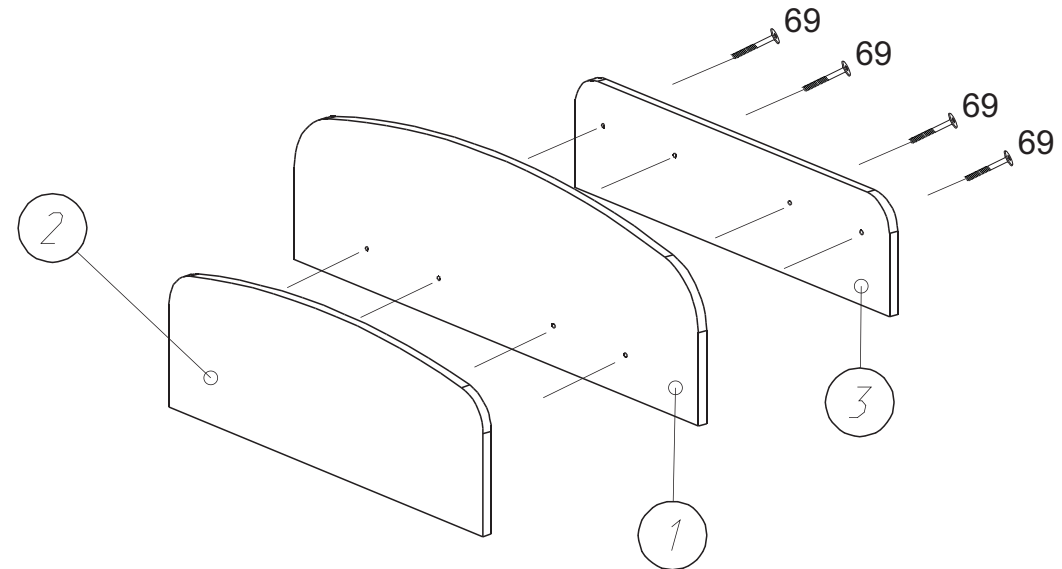

426028, Россия, г. Ижевск,
ул. Пойма, 25, ООО "ГАЛЕОН".
тел. (3412) 50-59-32, 50-69-11
www.akvilon-izh.ru
info@akvilon-izh.ru

РОЗАЛИЯ

Бортик.

ГАБАРИТЫ:

Ширина - 900мм
Глубина - 48мм
Высота - 350мм

Претензии по качеству принимаются при наличии упаковочных ярлыков!!!

Сборочные элементы

№	Наименование	Размер	Кол-во	69. Винт М6х40	87. Ключ.
1	Фронтальная-1	900x290	1	 4 шт.	 1 шт.
2	Фронтальная-2	700x250	1		
3	Фронтальная-3	700x180	1		