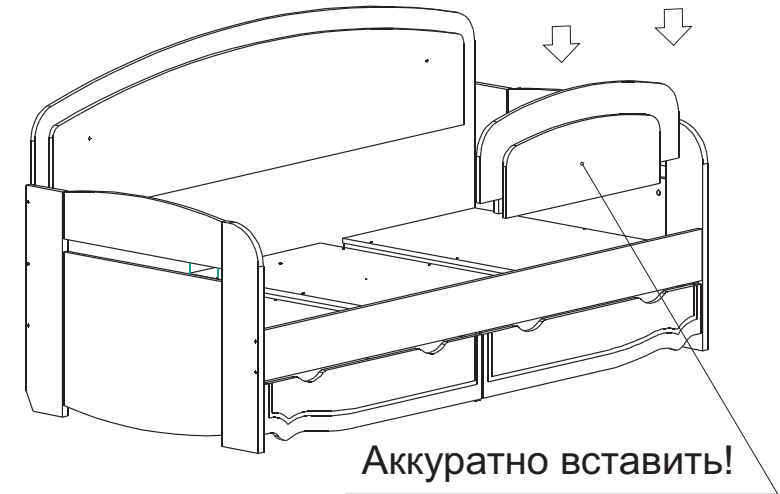

Сборочные элементы

№	Наименование	Размер	Кол-во	69. Винт М6х40	87. Ключ.
1	Фронтальная-1	900x290	1	 4 шт.	 1 шт.
2	Фронтальная-2	700x250	1		
3	Фронтальная-3	700x180	1