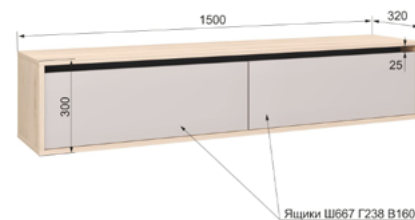

Корпус:  
ЛДСП  
Туя светлая

Фасады:  
ЛДСП  
Кашемир

Декор:  
ЛДСП  
Графит

Стекло:  
тонированное  
серое

НОВИНКА

«Рея» 5.1 Пенал  
720\*320\*1500 мм

универсальная  
сборка

НОВИНКА

«Рея» 8 Шкаф навесной  
300\*320\*1150 мм

универсальная  
сборка

НОВИНКА

«Рея» 8.1 Шкаф навесной с нишей  
300\*320\*1150 мм

универсальная  
сборка

НОВИНКА

«Рея» Тумба ТВ подвесная  
1500\*320\*300 мм

Откройте для себя преимущества подвесных модулей с гостиной «Ряя»: