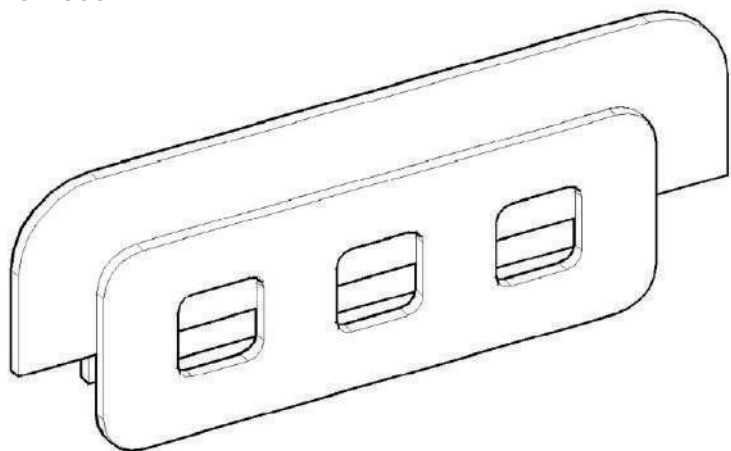

АЯ 46

426028, Россия, г. Ижевск,
ул. Пойма, 25, ООО "ГАЛЕОН".
тел. (3412) 50-59-32, 50-69-11
www.akvilon-izh.ru
info@akvilon-izh.ru

Стиль Бортик.

ГАБАРИТЫ:

Ширина - 900мм
Глубина - 48мм
Высота - 360мм

Перед началом сборки внимательно ознакомьтесь с инструкцией.

Аккуратно вставить!

**Претензии по качеству принимаются при наличии
упаковочных ярлыков!!!**

Изготовитель оставляет за собой право вносить незначительные изменения.

Изделие соответствует требованиям ГОСТ 16371-93