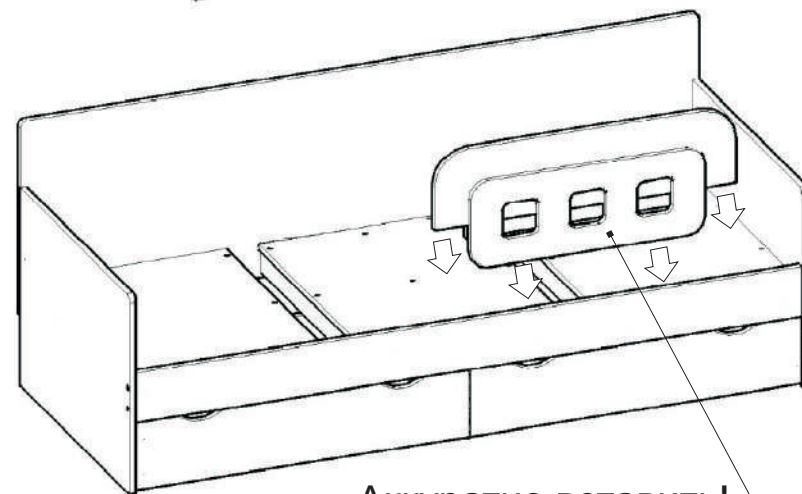

АЯ 46

426028, Россия, г. Ижевск,
ул. Пойма, 25, ООО "ГАЛЕОН".
тел. (3412) 50-59-32, 50-69-11
www.akvilon-izh.ru
info@akvilon-izh.ru

Стиль Бортик.

ГАБАРИТЫ:

Ширина - 900мм
Глубина - 48мм
Высота - 360мм

Перед началом сборки внимательно ознакомьтесь с инструкцией.

Аккуратно вставить!

**Претензии по качеству принимаются при наличии
упаковочных ярлыков!!!**

Изготовитель оставляет за собой право вносить незначительные изменения.

Изделие соответствует требованиям ГОСТ 16371-93