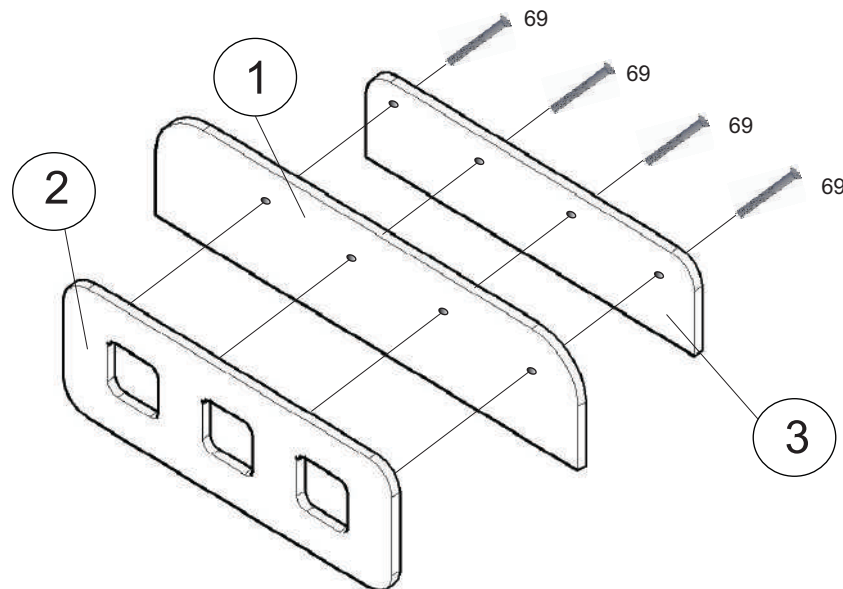

АЯ 46

426028, Россия, г. Ижевск,
ул. Пойма, 25, ООО "ГАЛЕОН".
тел. (3412) 50-59-32, 50-69-11
www.akvilon-izh.ru
info@akvilon-izh.ru

Стиль Бортик.

ГАБАРИТЫ:

Ширина - 900мм
Глубина - 48мм
Высота - 360мм

Перед началом сборки внимательно ознакомьтесь с инструкцией.

Аккуратно вставить!

**Претензии по качеству принимаются при наличии
упаковочных ярлыков!!!**

Изготовитель оставляет за собой право вносить незначительные изменения.

Изделие соответствует требованиям ГОСТ 16371-93

Сборку изделия производить согласно данной инструкции.

Сборочные элементы

№	Н-ие:	Р-р:	Кол-во:	87 Ключ	69 Винт-M6x40
1	Фронтальная-1	900x230	1	 1 шт.	 4 шт.
2	Фронтальная-2	700x260	1		
3	Фронтальная-3	700x180	1		