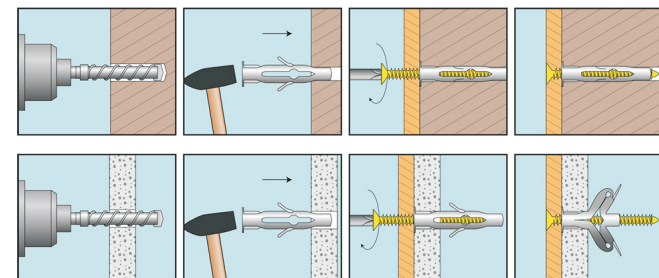

Установка дюбеля:

Гарантийный срок эксплуатации 24 месяца.