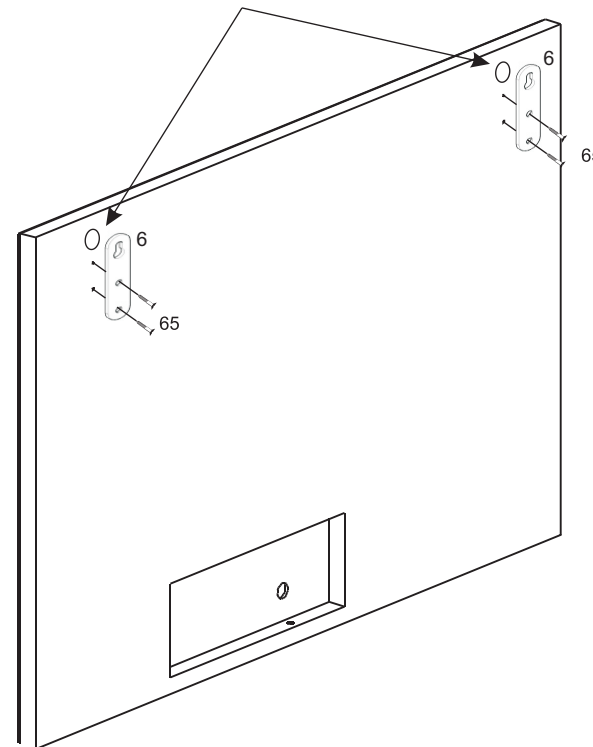

Крепление к стене.

6	Навес.	8	Дюбель.	65	Саморезы 3,5x16	69	Саморезы 4x40
	2 шт.		2 шт.		4 шт.		2 шт.