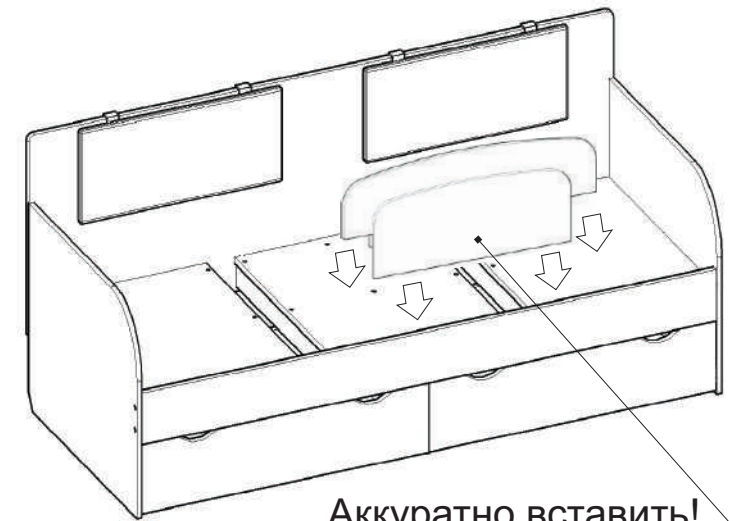

Аккуратно вставить!

Сборочные элементы

№	Н-ие:	Р-р:	Кол-во:	87 Ключ	69 Винт-M6x40
1	Фронтальная-1	900x230	1		
2	Фронтальная-2	700x280	1	1 шт.	4 шт.
3	Фронтальная-3	700x180	1