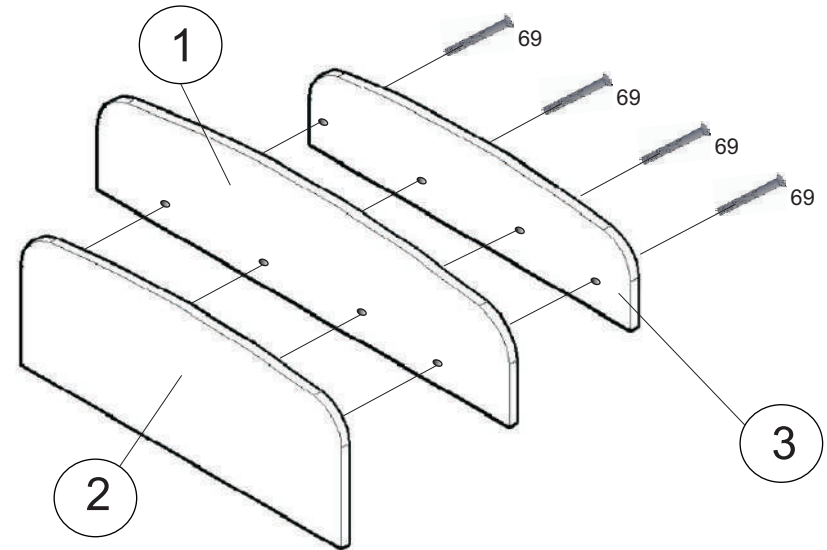

Аккуратно вставить!

Сборочные элементы

№	Н-ие:	Р-р:	Кол-во:	87 Ключ	69 Винт-M6x40
1	Фронтальная-1	900x230	1		
2	Фронтальная-2	700x280	1	1 шт.	4 шт.
3	Фронтальная-3	700x180	1